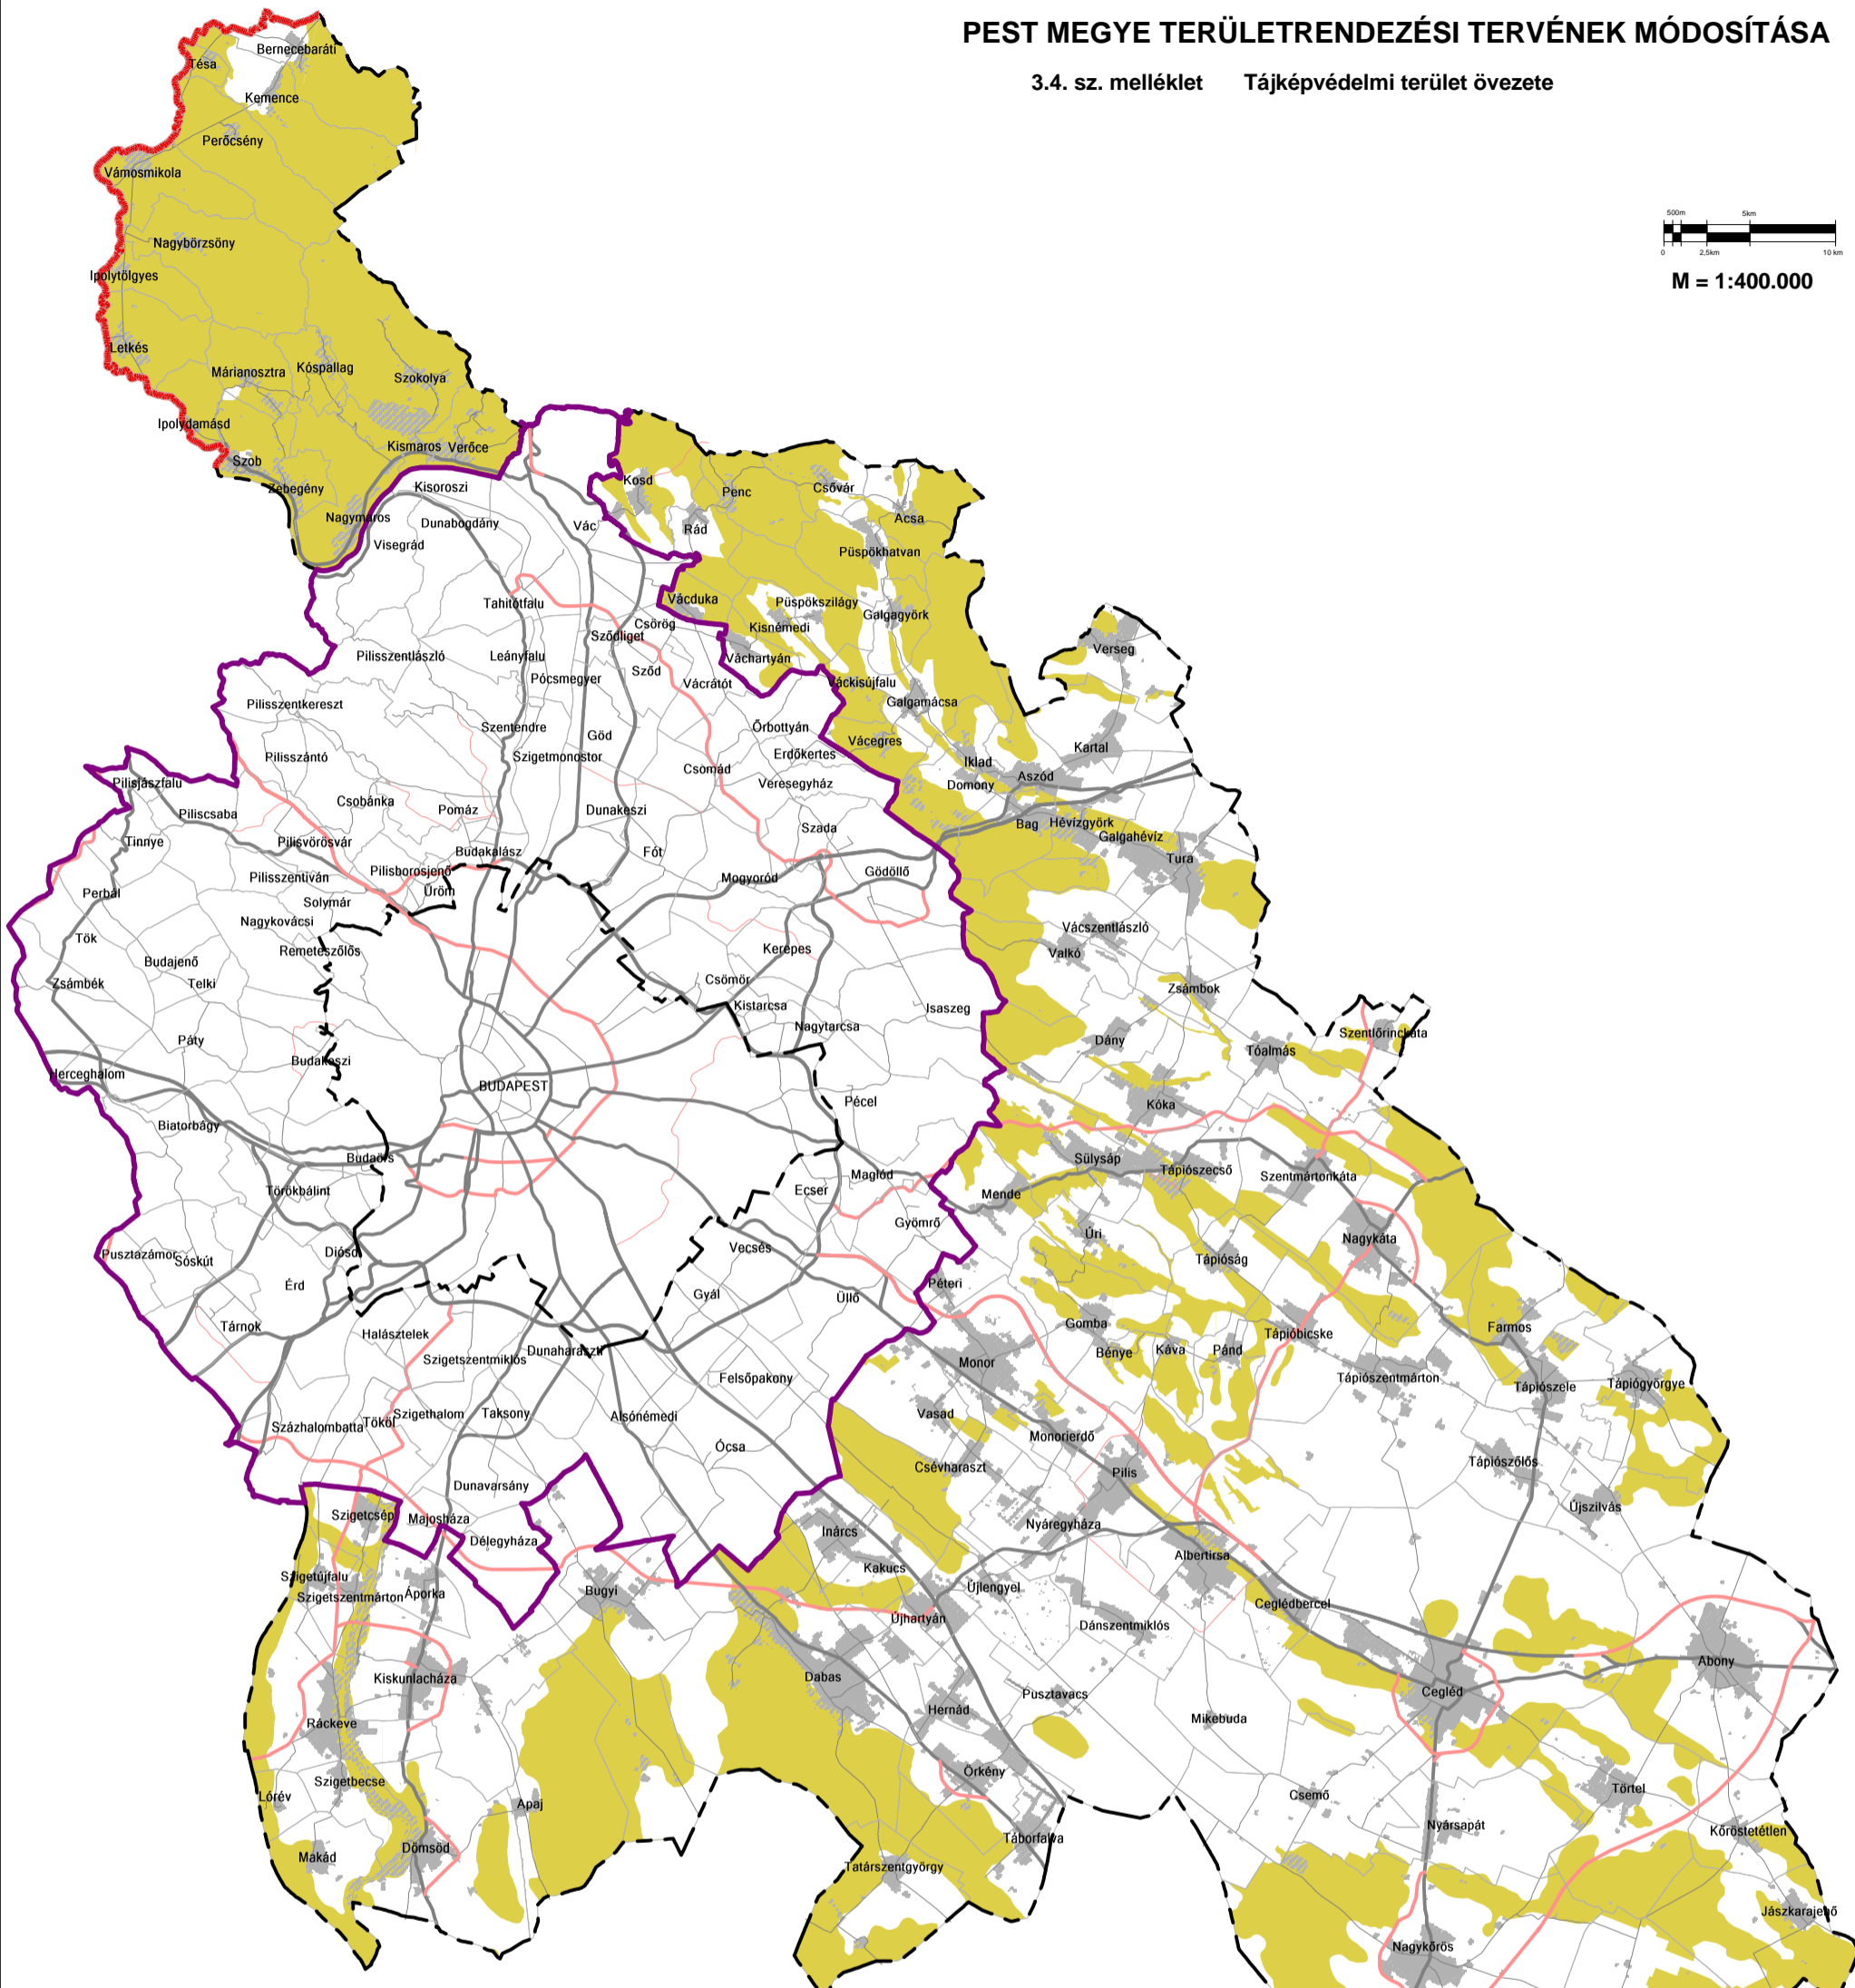

PEST MEGYE TERÜLETRENDEZÉSI TERVÉNEK MÓDOSÍTÁSA

3.4. sz. melléklet Tájképvédelmi terület övezete

JELMAGYARÁZAT

Szabályozási elemek:

Tájképvédelmi terület

Alaptérképi elemek:

- országhatár
- megyehatár
- BATrT határa
- települési közigazgatási határ
- települési terület
- gyorsforgalmi út
- f út
- térségi összekötő út
- mellékút

Adatszolgáltató:
- FM-NPTF

Alaptérkép:
- állami alapadatbázisok felhasználásával készült,
- adatszolgáltató: BFKH-FTF,
- adatszolgáltatás sorszáma: 101.

| | |
|---|--|
| MEGBÍZÓ Pest Megye Önkormányzata | TERVEZ Pestterv Kft. <small>(www.pestterv.hu)</small> |
|---|--|