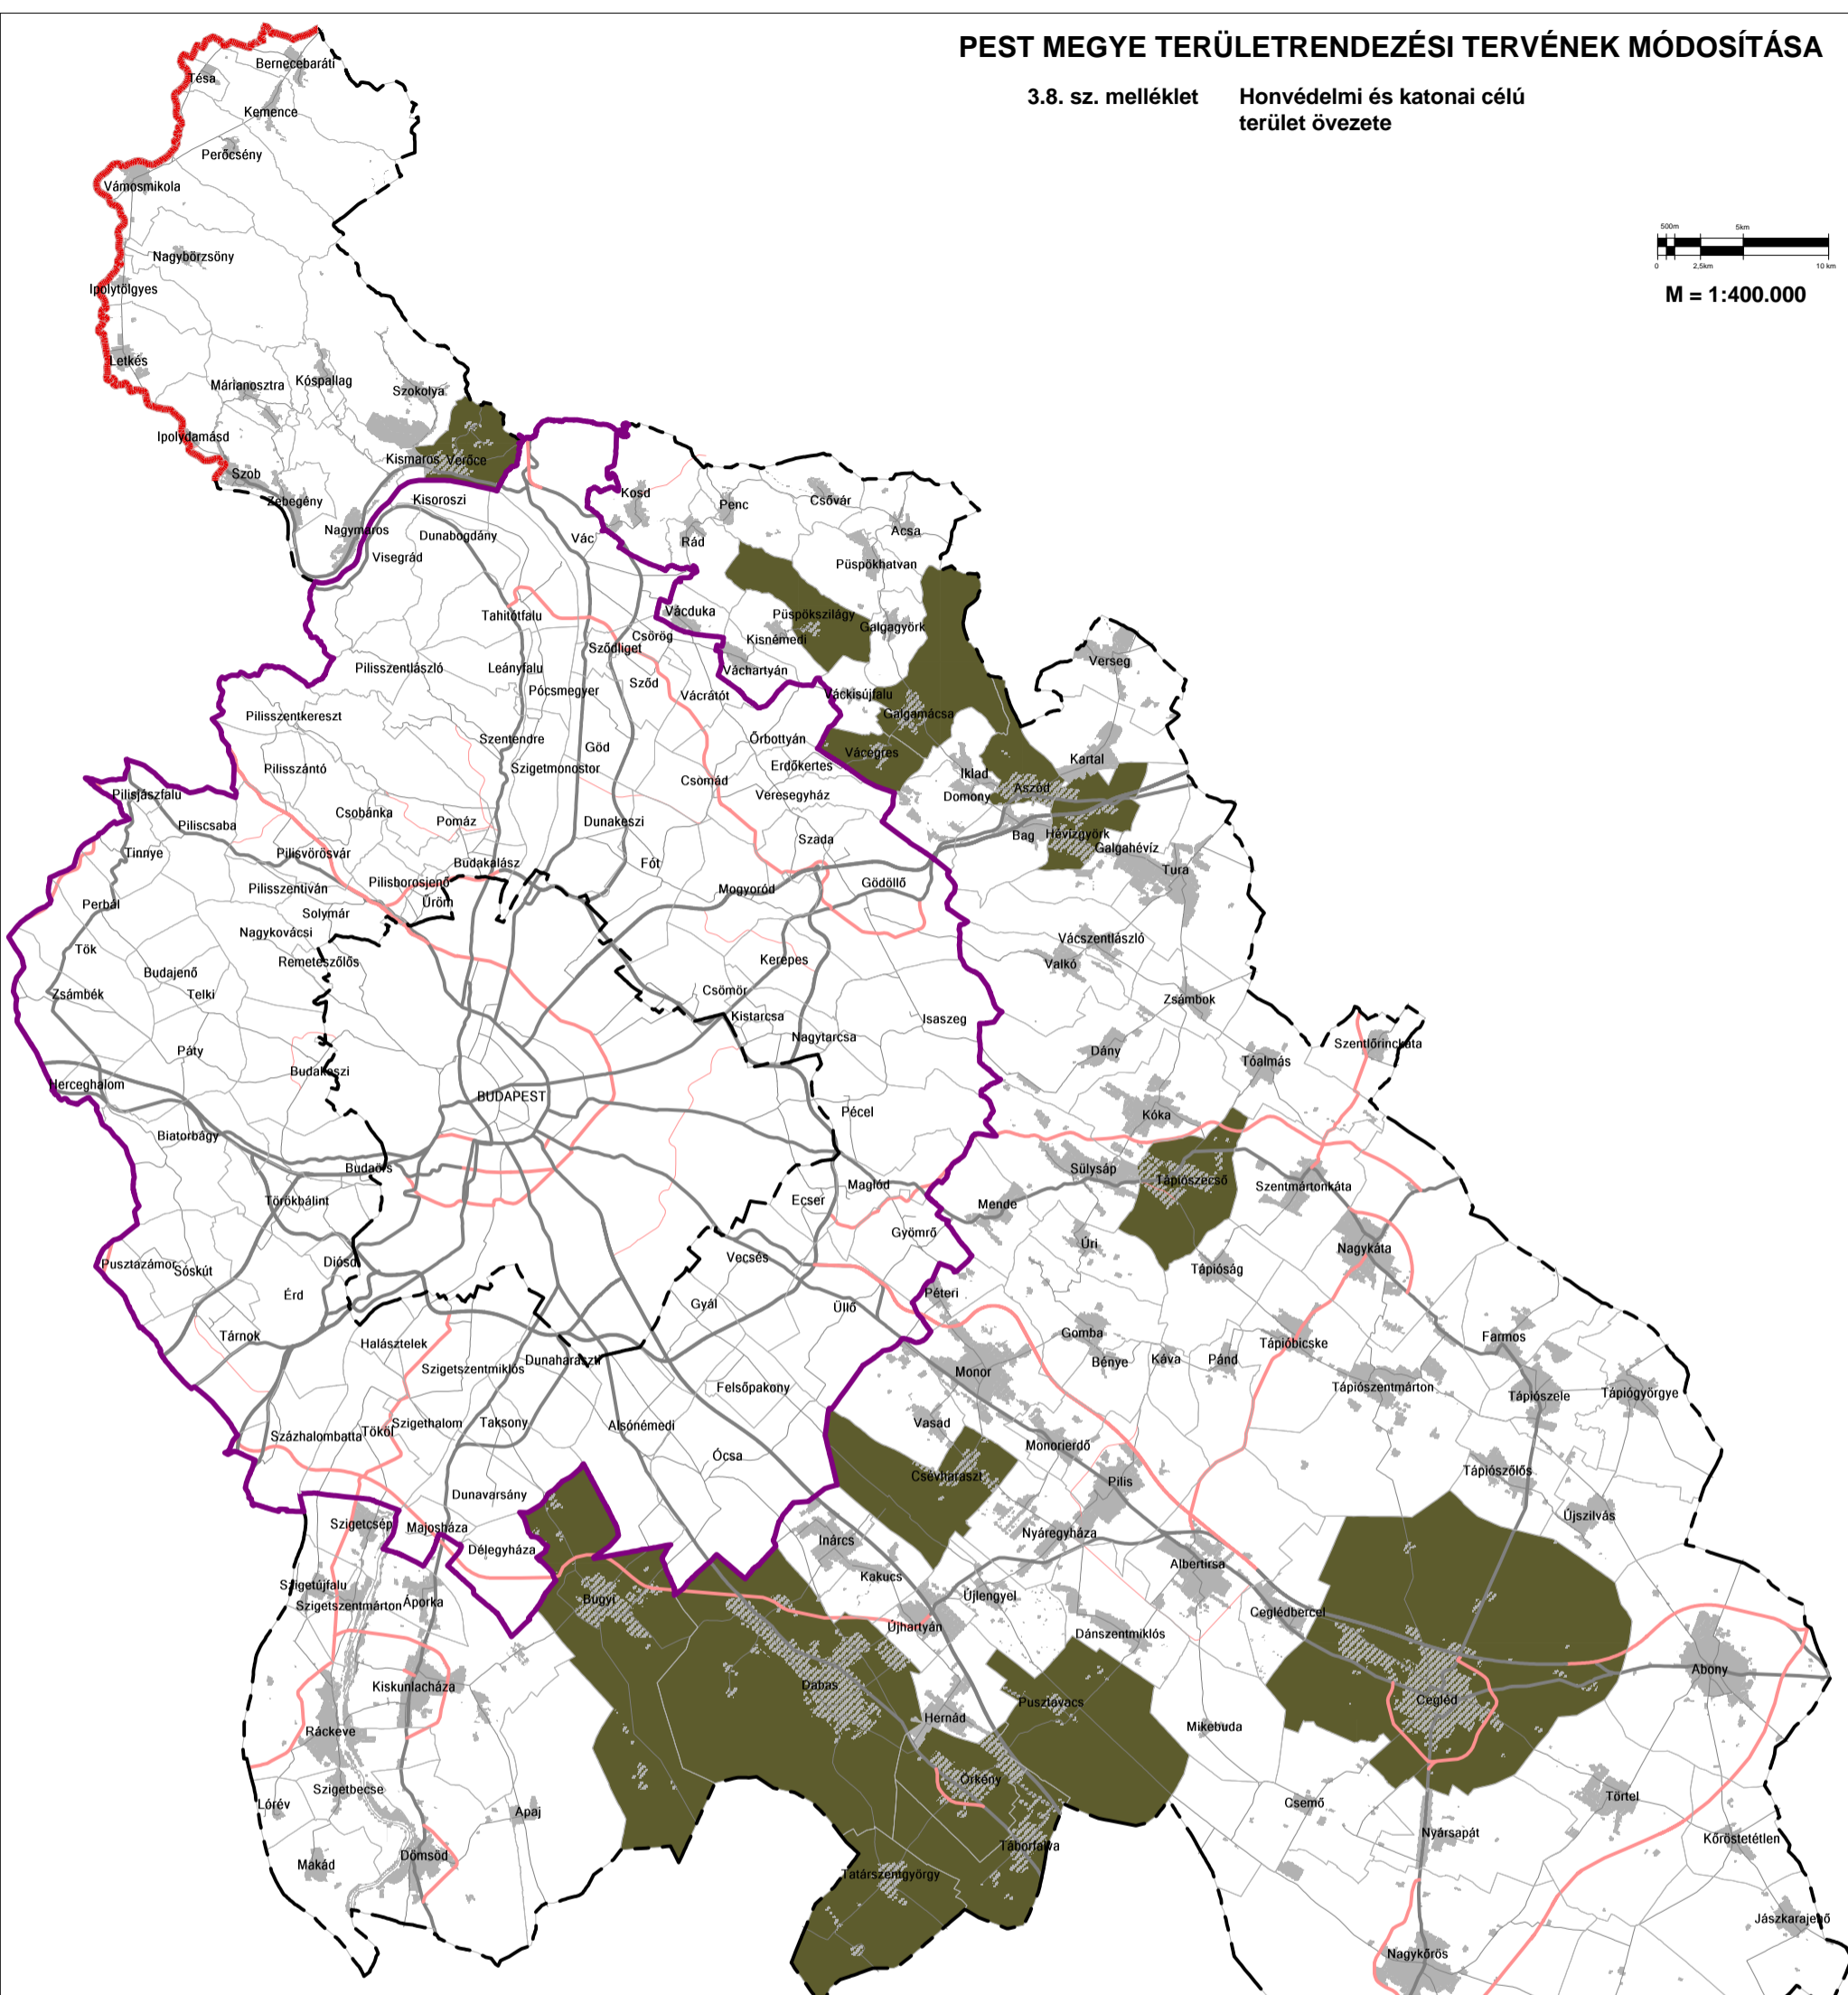

PEST MEGYE TERÜLETRENDEZÉSI TERVÉNEK MÓDOSÍTÁSA

3.8. sz. melléklet Honvédelmi és katonai célú terület övezete

JELMAGYARÁZAT

Szabályozási elemek:

Honvédelmi és katonai célú terület által érintett település

Alaptérképi elemek:

- országhatár
- megyehatár
- BATrT határa
- települési közigazgatási határ
- települési terület
- gyorsforgalmi út
- f út
- térségi összekötő út
- mellékút

Adatszolgáltató:
- HM

Alaptérkép:
- állami alapadatbázisok felhasználásával készült,
- adatszolgáltató: BFKH-FTF,
- adatszolgáltatás sorszáma: 101.