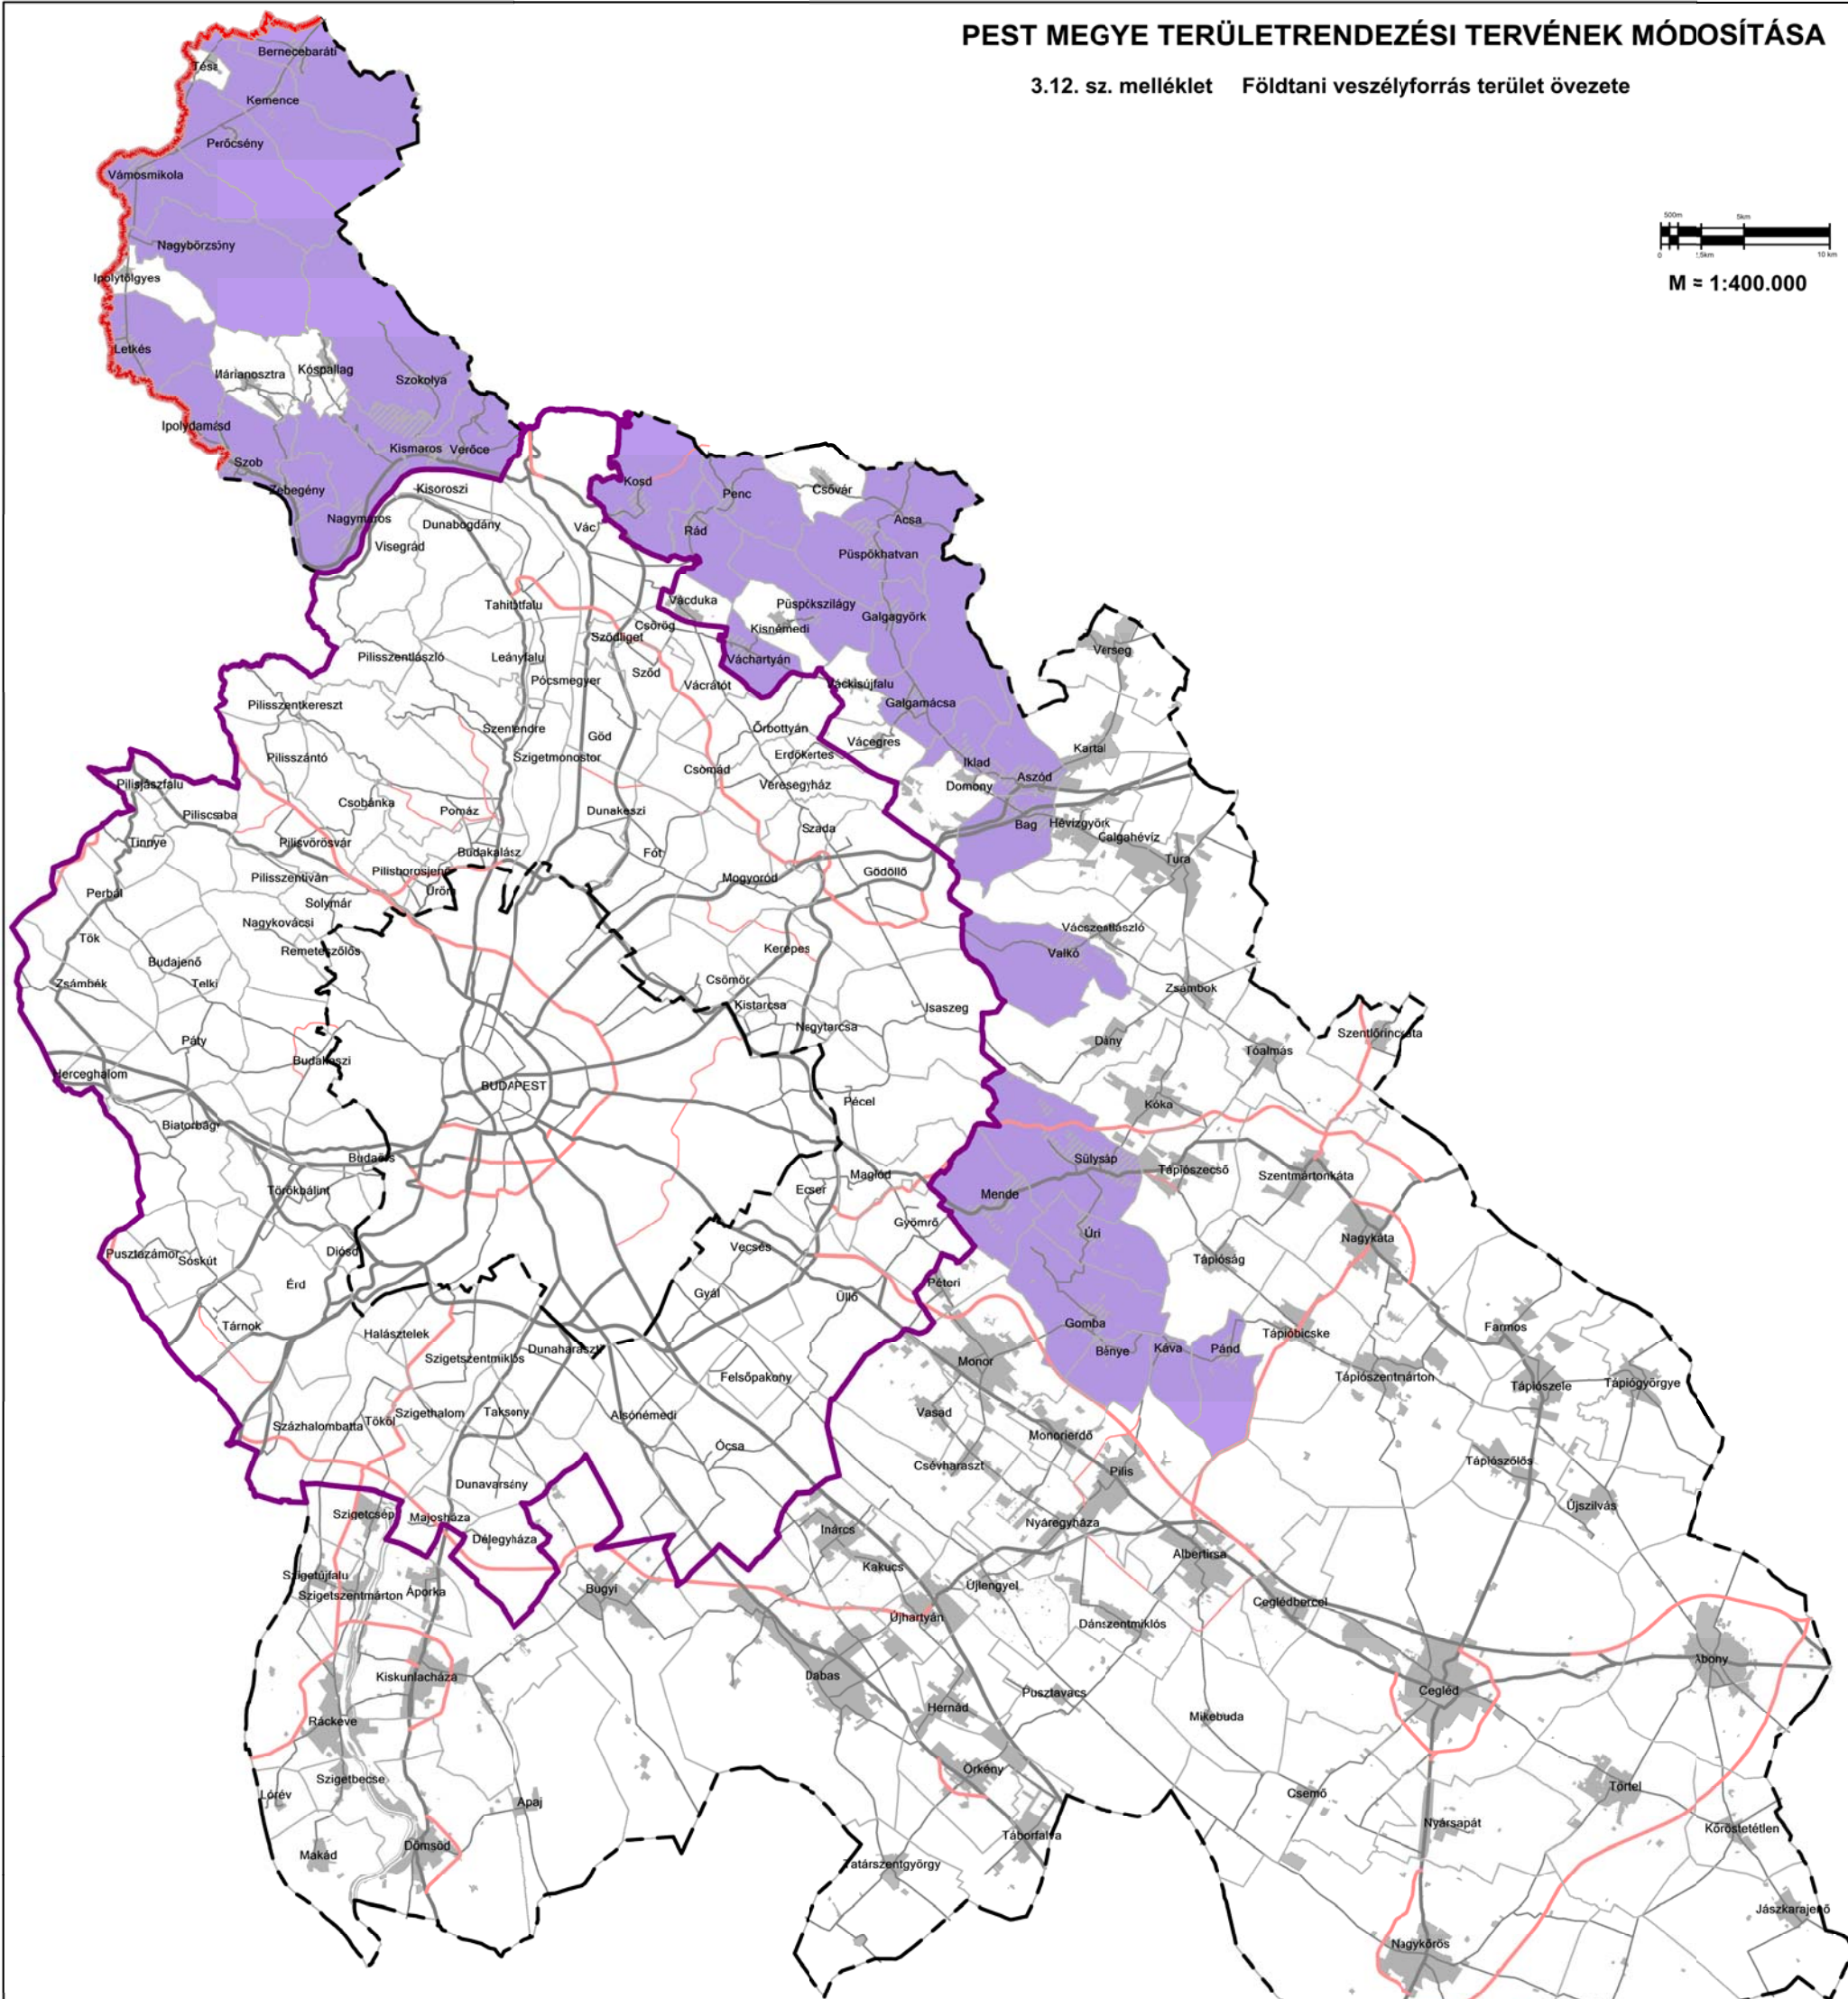

PEST MEGYE TERÜLETRENDEZÉSI TERVÉNEK MÓDOSÍTÁSA

3.12. sz. melléklet Földtani veszélyforrás terület övezete

JELMAGYARÁZAT

Szabályozási elemek:

Földtani veszélyforrás terület övezete által érintett település

Alaptérképi elemek:

- országhatár
- megyehatár
- BATrT határa
- települési közigazgatási határ
- települési terület
- gyorsforgalmi út
- főút
- térségi összekötő út
- mellékút

Adatszolgáltató:
- MBFSZ

Alaptérkép:
- állami alapadatbázisok felhasználásával készült,
- adatszolgáltató: BFKH-FTF,
- adatszolgáltatás sorszáma: 101.