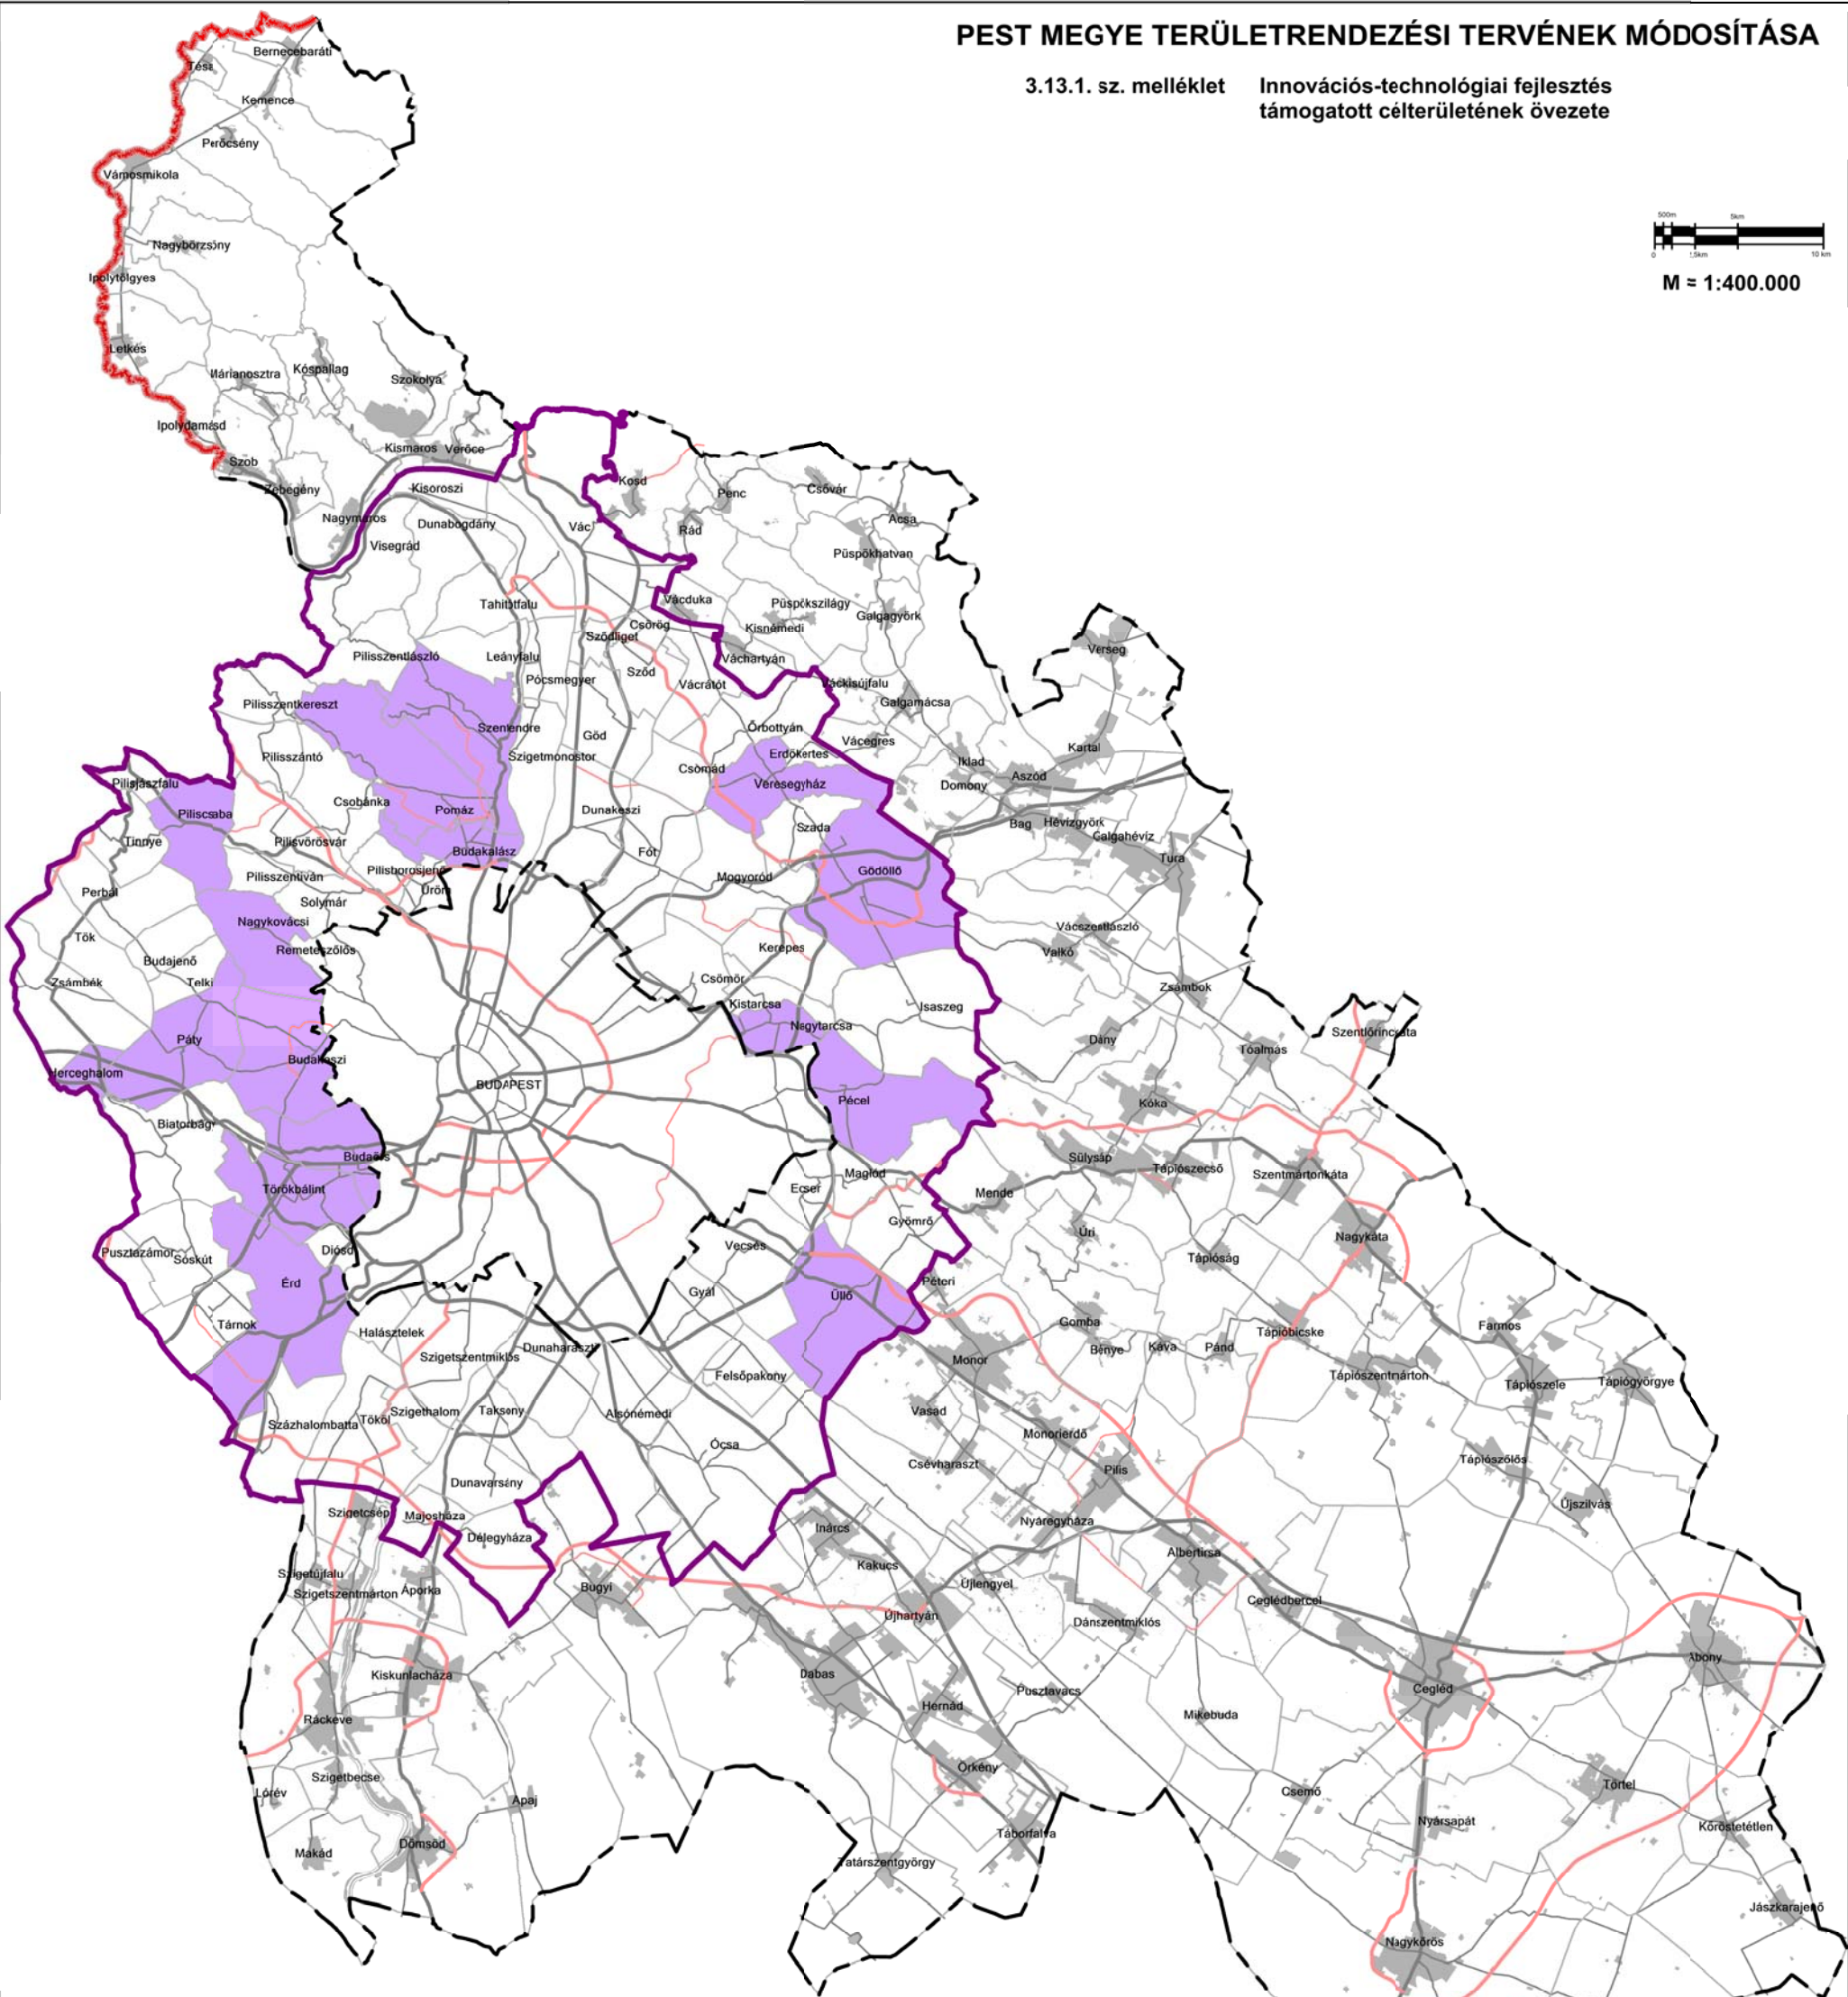

PEST MEGYE TERÜLETRENDEZÉSI TERVÉNEK MÓDOSÍTÁSA

3.13.1. sz. melléklet Innovációs-technológiai fejlesztés támogatott célterületének övezete

M = 1:400.000

JELMAGYARÁZAT

Szabályozási elemek:

Innovációs-technológiai fejlesztés támogatott célterülete által érintett település

Alaptérképi elemek:

- országhatár
- megyehatár
- BATrT határa
- települési közigazgatási határ
- települési terület
- gyorsforgalmi út
- főút
- térségi összekötő út
- mellékút

Adatszolgáltató:
- Pest Megyei Önkormányzat

Alaptérkép:
- állami alapadatbázisok felhasználásával készült,
- adatszolgáltató: BFKH-FTF,
- adatszolgáltatás sorszáma: 101.

MEGBÍZÓ	TERVEZŐ
Pest Megye Önkormányzata	Pestterv Kft. (www.pestterv.hu)