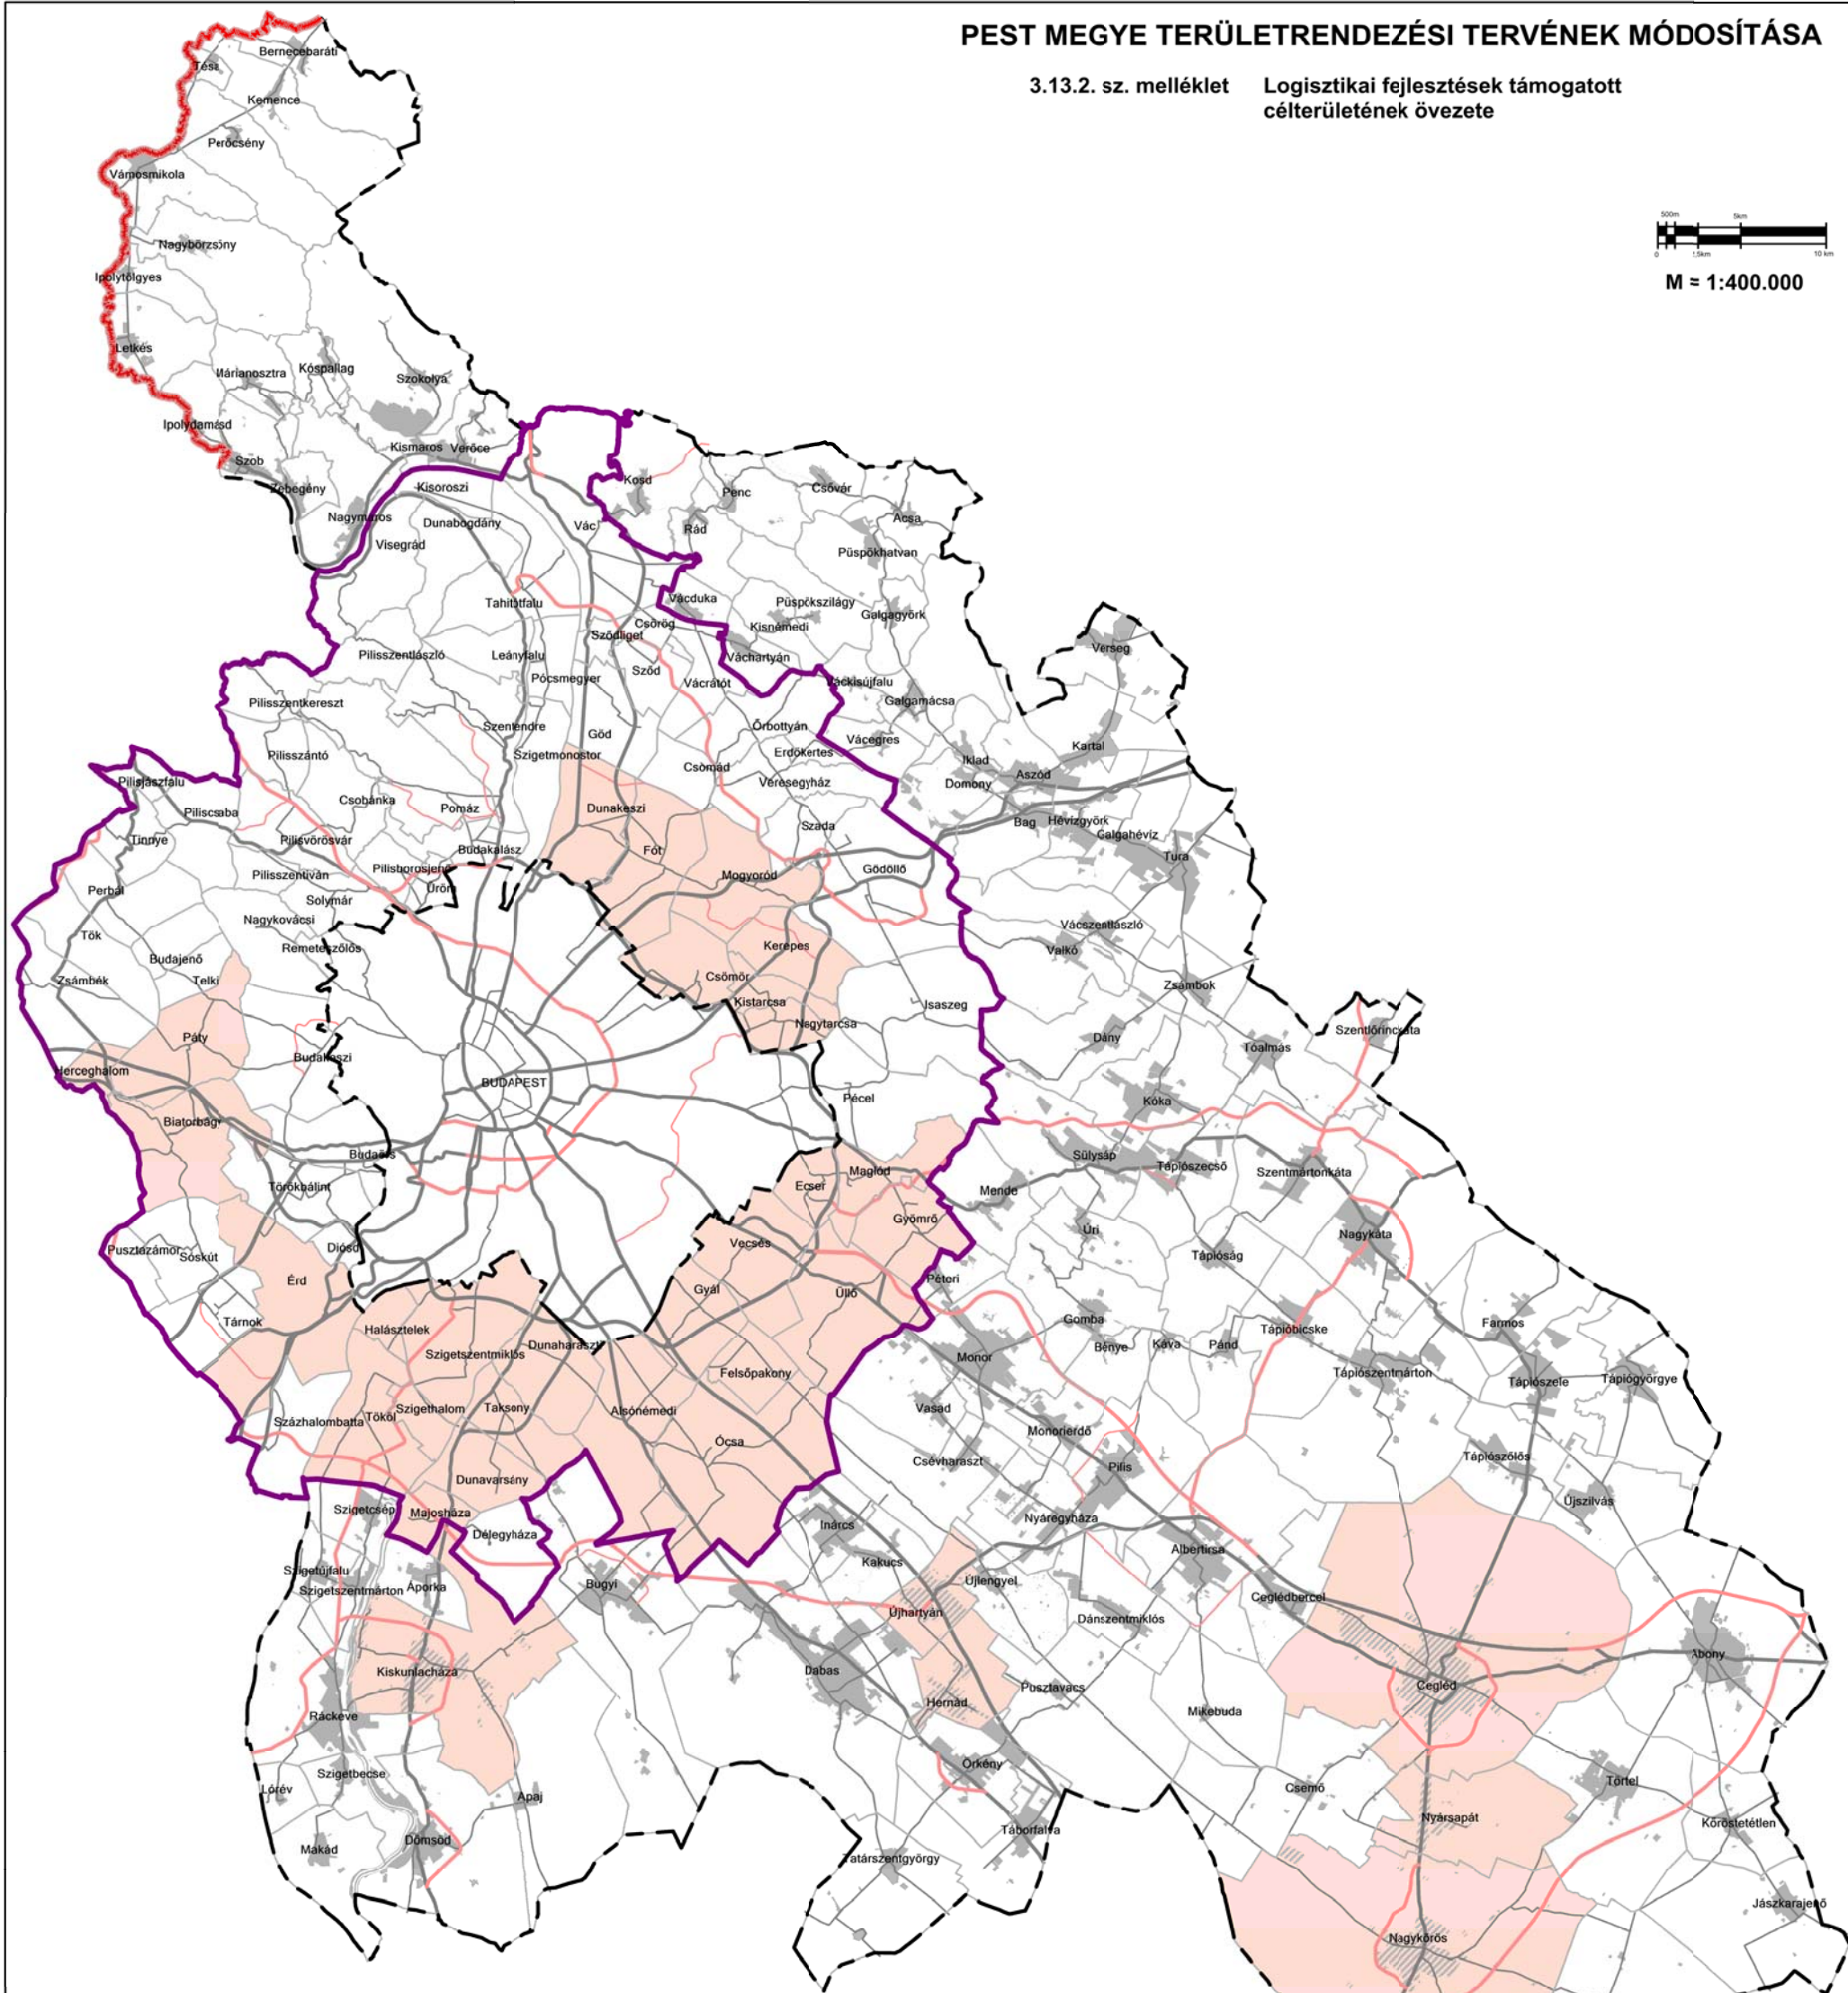

PEST MEGYE TERÜLETRENDEZÉSI TERVÉNEK MÓDOSÍTÁSA

3.13.2. sz. melléklet Logisztikai fejlesztések támogatott célterületének övezete

JELMAGYARÁZAT

Szabályozási elemek:

Logisztikai fejlesztések támogatott célterülete által érintett település

Alaptérképi elemek:

- országhatár
- megyehatár
- BATrT határa
- települési közigazgatási határ
- települési terület
- gyorsforgalmi út
- főút
- térségi összekötő út
- mellékút

Adatszolgáltató:
- Pest Megyei Önkormányzat

Alaptérkép:
- állami alapadatbázisok felhasználásával készült,
- adatszolgáltató: BFKH-FTF,
- adatszolgáltatás sorszáma: 101.

MEGBÍZÓ Pest Megye Önkormányzata	TERVEZŐ Pestterv Kft. <small>(www.pestterv.hu)</small>
---	---