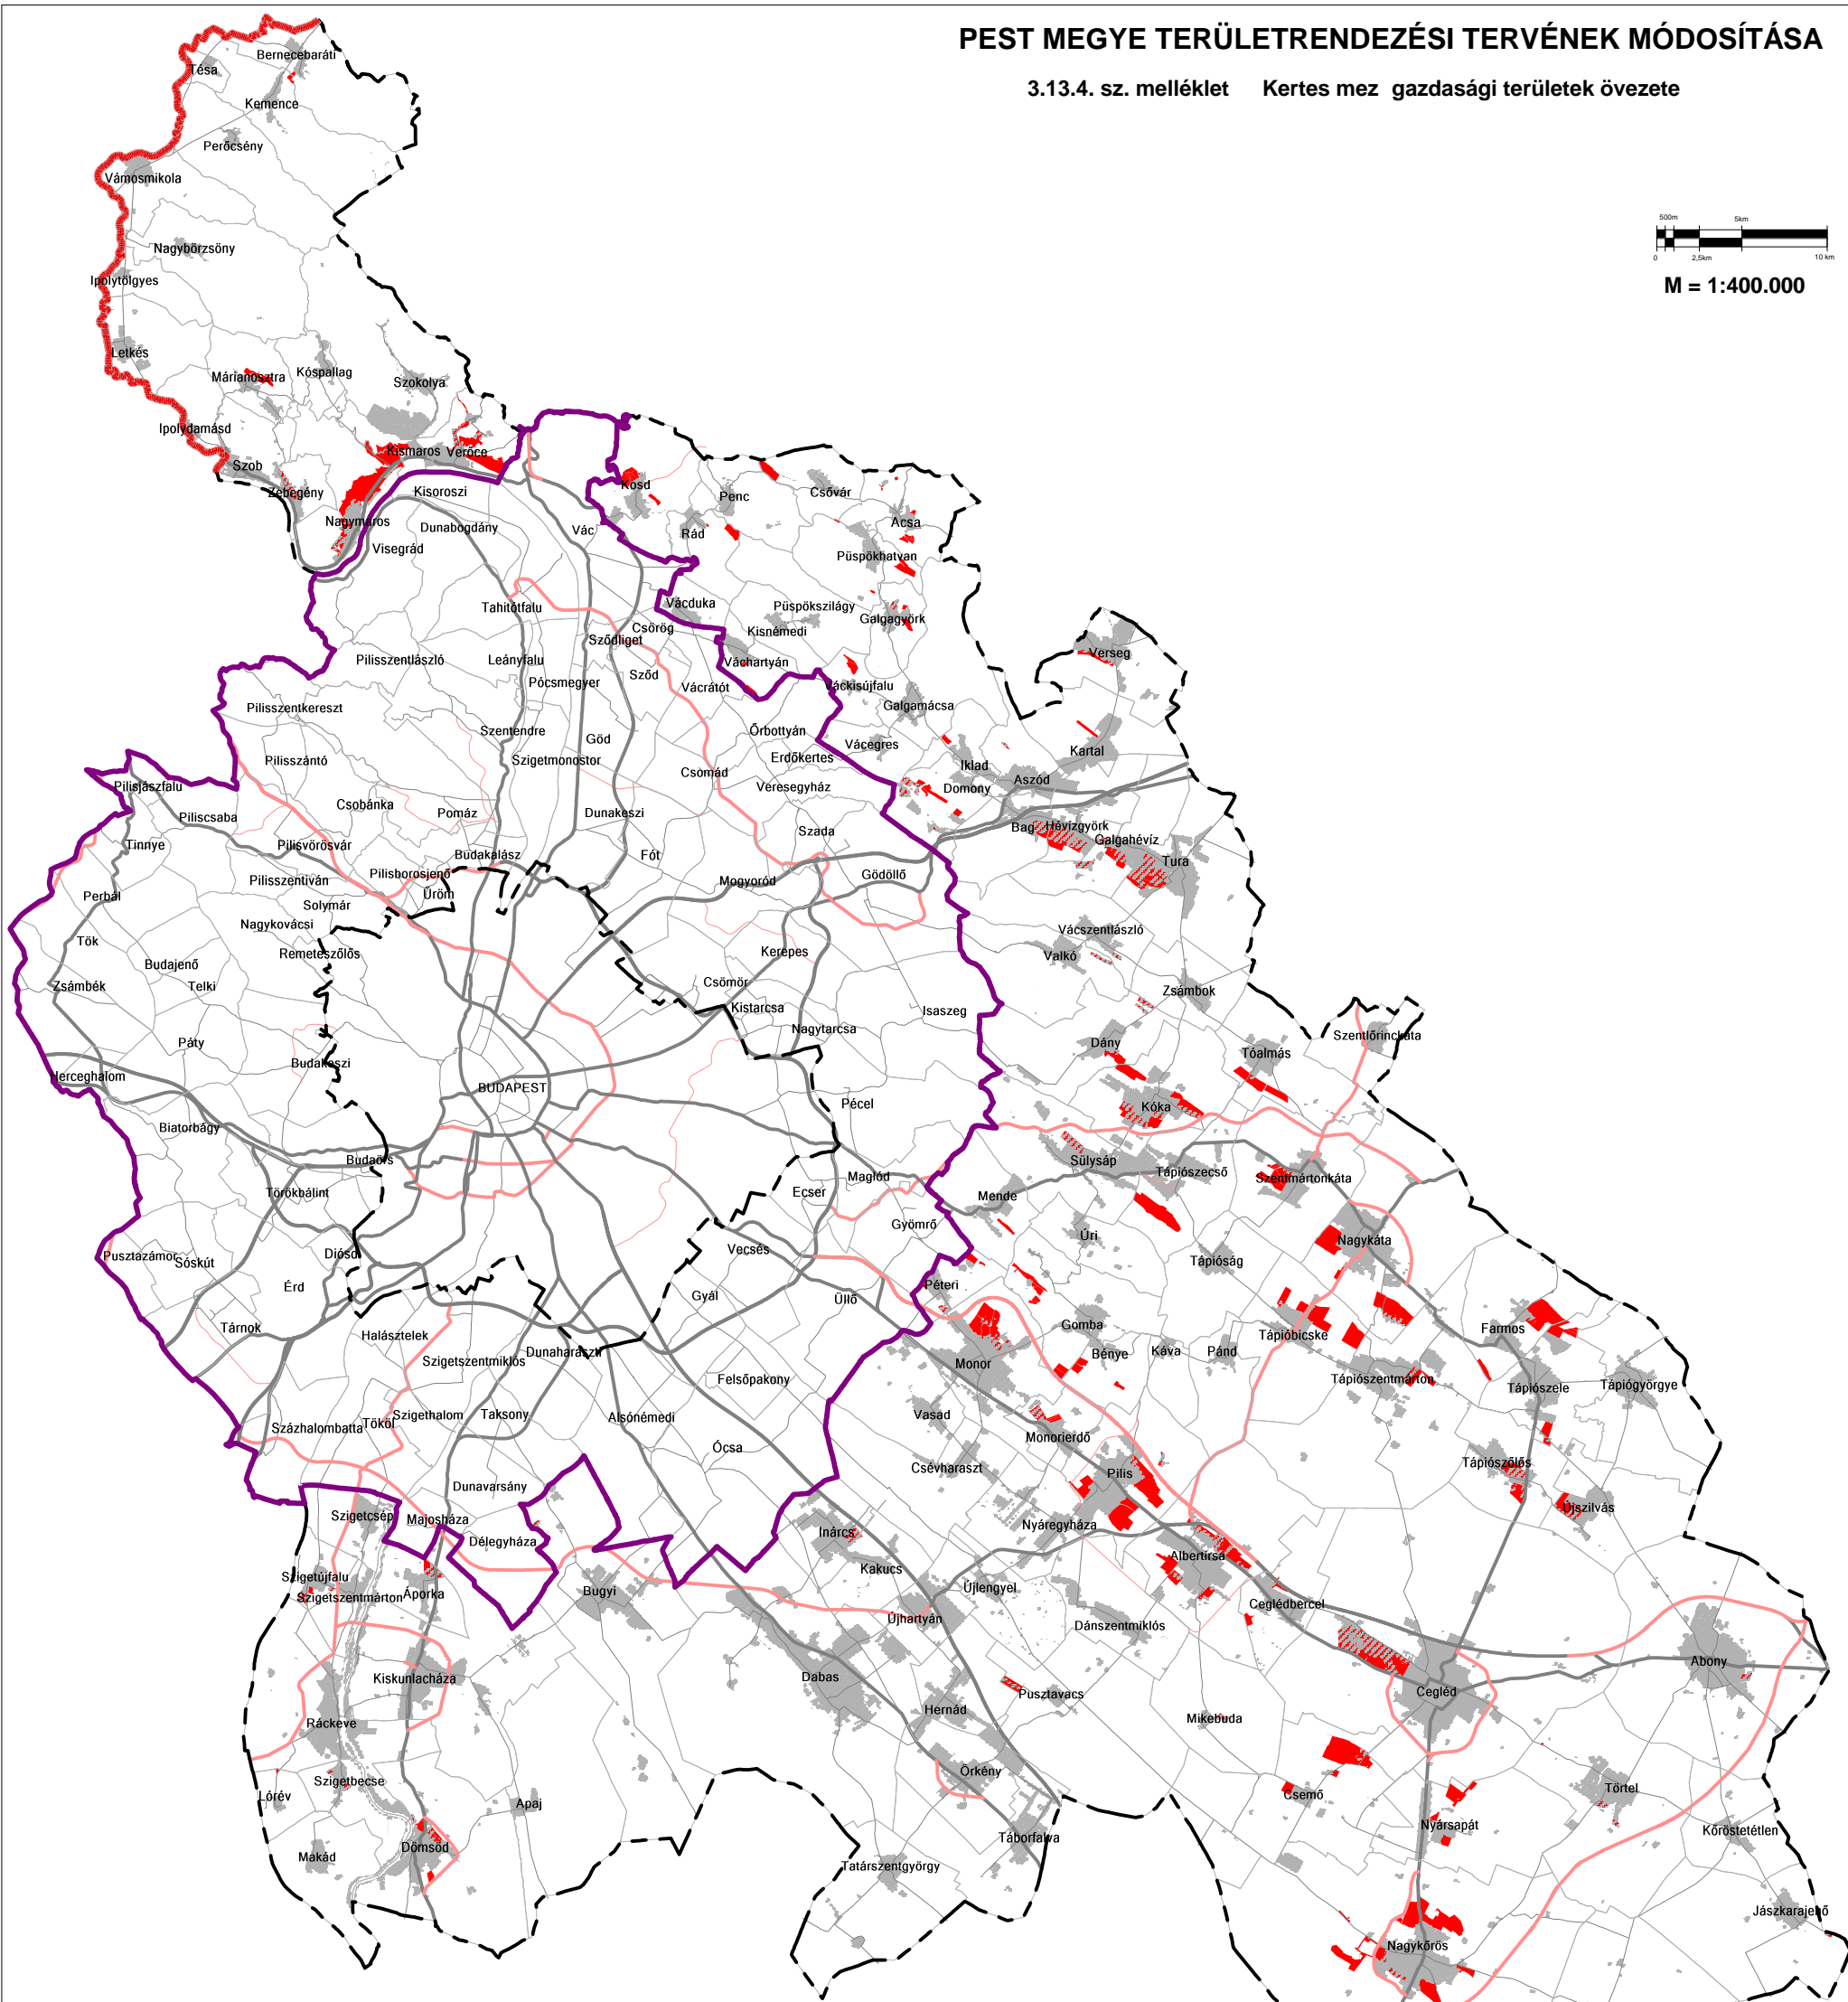

PEST MEGYE TERÜLETRENDEZÉSI TERVÉNEK MÓDOSÍTÁSA

3.13.4. sz. melléklet Kertés mez gazdasági területek övezete

M = 1:400.000

JELMAGYARÁZAT

Szabályozási elemek:

■ Kertés mez gazdasági területek

Alaptérképi elemek:

- országhatár
- megyehatár
- BATrT határa
- települési közigazgatási határ
- települési terület
- gyorsforgalmi út
- f út
- térségi összekötő út
- mellékút

Adatszolgáltató:
- Pest Megyei Önkormányzat

Alaptérkép:
- állami alapadatbázisok felhasználásával készült,
- adatszolgáltató: BFKH-FTF,
- adatszolgáltatás sorszáma: 101.